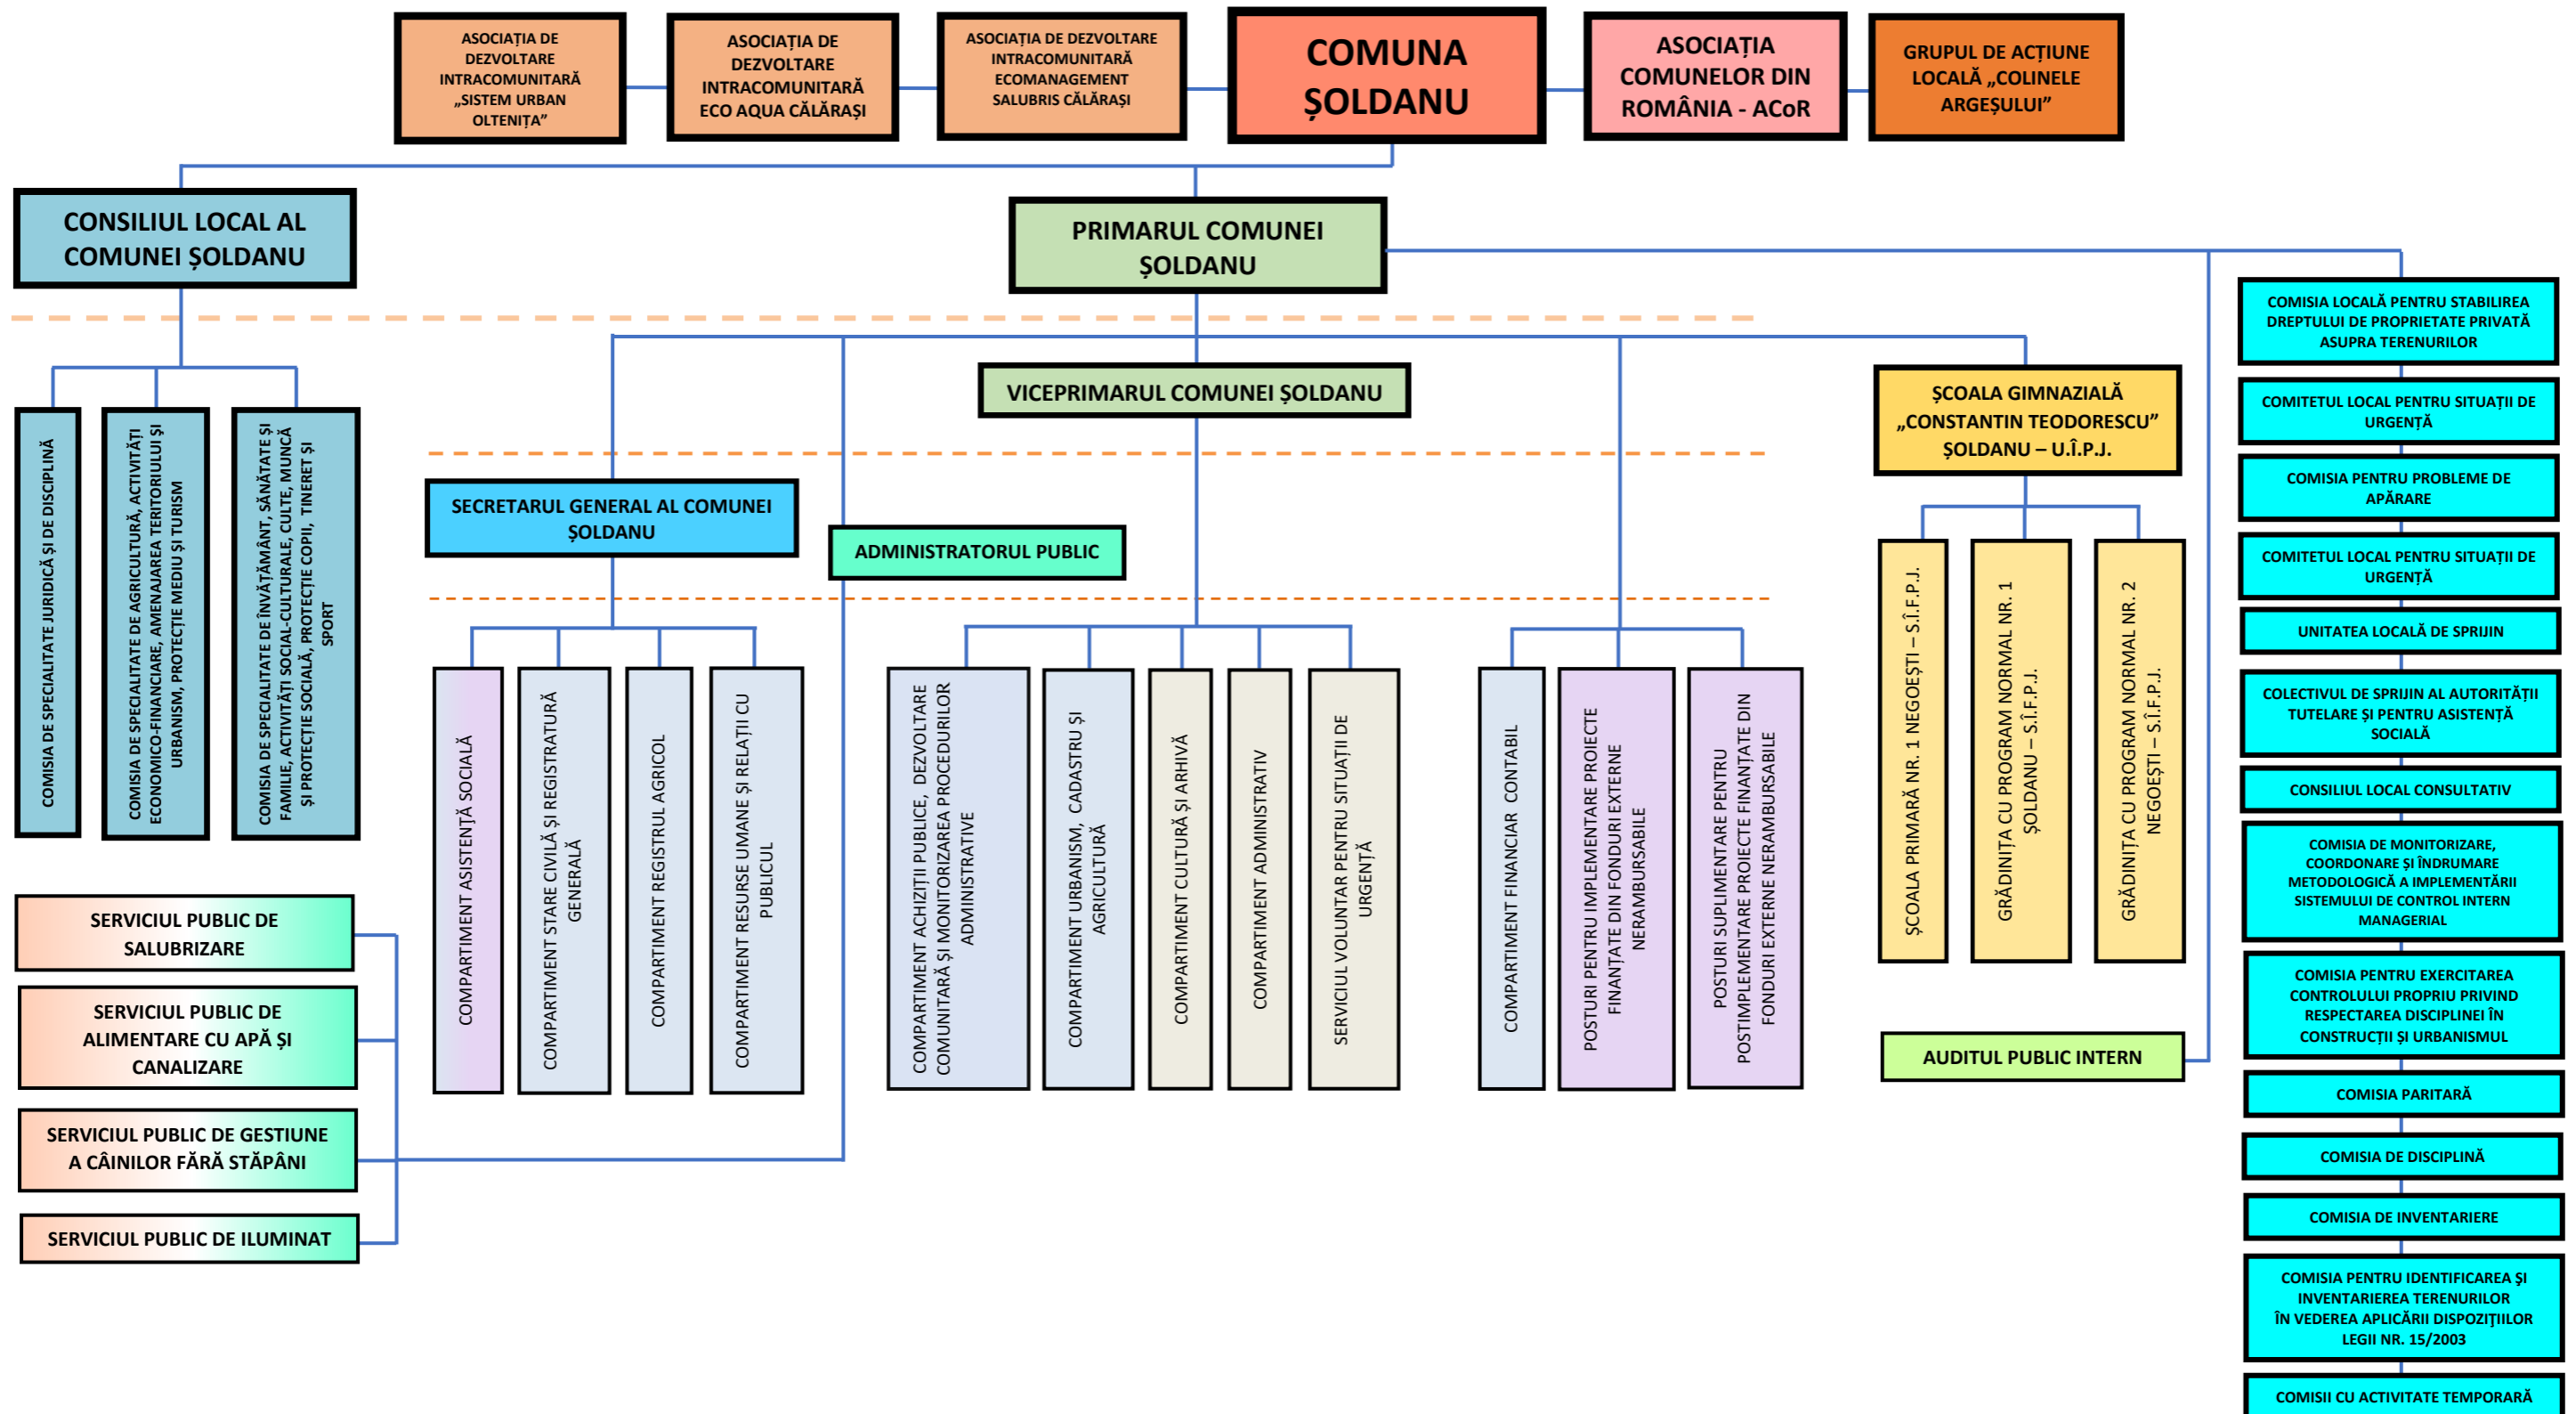

ORGANIGRAMA
resurselor umane de la nivelul Comunei Șoldanu, Județul Călărași

Președintele de ședință,
Consilier local, Bogdan-Petrică PÎRVU